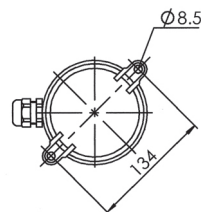

**Степень защиты:** IP68;

IP56 при использовании настенного кронштейна с кабельным вводом

**Монтаж:**

2 монтажные проушины в основании светильника для болта M8

**Подключение:**

два пластиковых кабельных ввода PG16 в комплекте в корпусе четыре выбивных отверстия с резьбой PG16 расположенных крестообразно

**Дополнительно:**

цветные рассеиватели (красный, зеленый, синий, желтый), настенный кронштейн 2099

2000

Цветные плафоны

2000 с кронштейном

Наименование	Кабельный ввод	Цоколь	Вес, кг	Артикул
2000/E27	⊕	E27	0.6	10015000
2000/G24d-2/18W	⊕	G24d-2	0.9	10015250
2000/G24q-1/DC	⊕	G24q-1	0.7	10015400
2000/B24V FLASH	⊕	-	0.6	10015460
2000/B220V FLASH	⊕	-	0.6	10015450