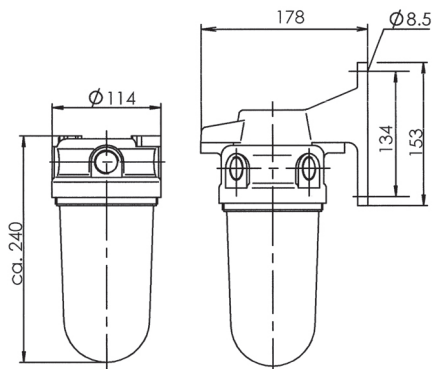

**Степень защиты:** IP68;

IP56 при использовании настенного кронштейна с кабельным вводом

**Монтаж:**

2 монтажные проушины в основании светильника для болта M8

**Подключение:**

два пластиковых кабельных ввода PG16 в комплекте в корпусе четыре выбивных отверстия с резьбой PG16 расположенных крестообразно

**Дополнительно:**

цветные рассеиватели (красный, зеленый, синий, желтый), настенный кронштейн 2099

2000

Цветные плафоны

2000 с кронштейном

Наименование	Кабельный ввод	Цоколь	Вес, кг	Артикул
2000/E27	⊕	E27	0.6	10015000
2000/G24d-2/18W	⊕	G24d-2	0.9	10015250
2000/G24q-1/DC	⊕	G24q-1	0.7	10015400
2000/B24V FLASH	⊕	-	0.6	10015460
2000/B220V FLASH	⊕	-	0.6	10015450